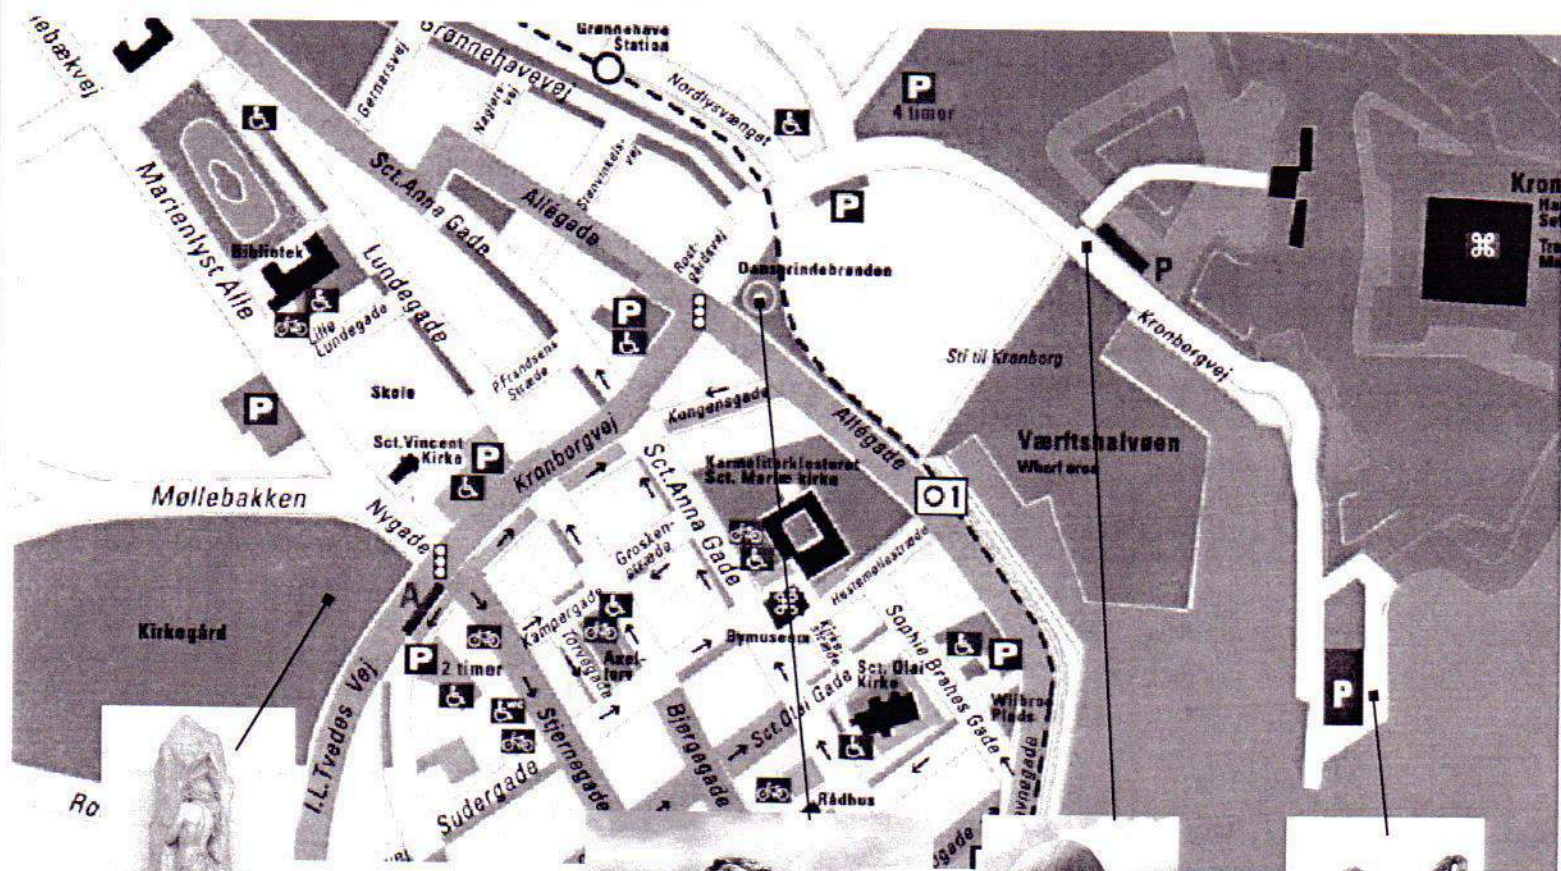

Her står de

Gravmælet

Danserindebrønden

Hamlet & Ofelia
NB Er flyttet hen
foran stationen!

Herkules & Hydraen

Litteraturliste:

- | | |
|------------------|--|
| Hald, Anne | : Rudolph Tegnens udvikling som Billedhugger |
| Hald, Anne | : Erotikken hos Rudolph Tegner |
| Hald, Anne | : Livets port |
| Kirkeby, Per | : Tegner |
| Nielsen, Teresa | : Katalog over skulpturer, Rudolph Tegnens Museum, 1995 |
| Nielsen, Teresa | : Tegnens Danserindebrønd, Udstillingskatalog, Tegnens Museum 1993 |
| Nielsen, Teresa | : Rudolph Tegnens Portrætter, udstillingskatalog 1994 |
| Nørgaard, Bjørn | : Rudolph Tegnens Museum og Statuepark, en debatbog 1987 |
| Tegner, Rudolph | : Mod lyset 1991 |
| Wivel, Henrik | : De Heroiske, I: Ny Dansk Kunsthistorie, Symbolisme og Impressionisme, bd.5, 1994 |
| Pedersen, Kenno | : Helsingør – historiske tidbilleder |
| Scavenius, Bente | : Den Frie Udstilling i 100 år, s. 85-128, kbhn. 1991 |