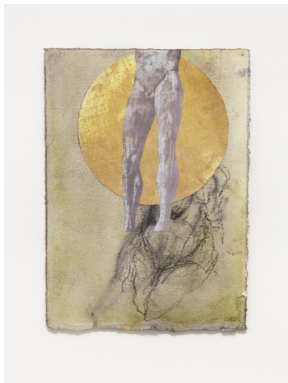

CRD2133

**Cathrine Raben Davidsen**

*Ofringen / The Sacrifice, 2023*

Blæk, kridt på papir / India ink, crayon on paper

31h x 23w cm

12.20h x 9.06w in

CRD2135

**Cathrine Raben Davidsen**