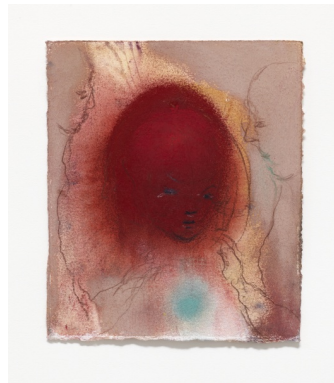

Cathrine Raben Davidsen

De Søgende / Pathfinders, 2023

Kul, blæk, pastel, kridt på papir / Charcoal, india
ink, pastel, crayon on paper

19.50h x 17w cm

7.68h x 6.69w in

CRD2099