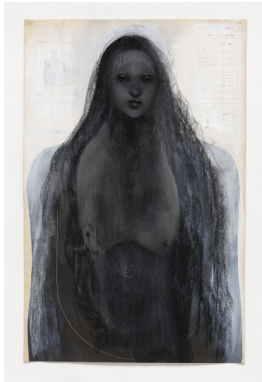

# CRD

STUDIO

---

**Cathrine Raben Davidsen**

*Slægten / Genus, 2023*

Kul, kridt, gesso på skydeskive papir / Charcoal, crayon, gesso on shooting target paper

87h x 57w cm

34.25h x 22.44w in

CRD2127

**Cathrine Raben Davidsen**

*Slægten / Genus, 2023*

Kul, kridt, gesso på skydeskive papir / Charcoal, crayon, gesso on shooting target paper

114h x 60.50w cm

44.88h x 23.82w in

CRD2208

**Cathrine Raben Davidsen**