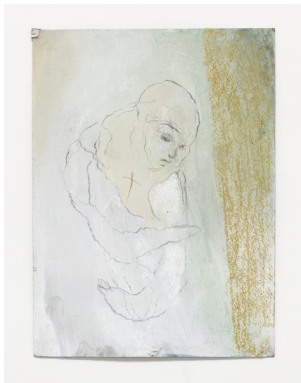

CRD2124

**Cathrine Raben Davidsen**

*Leda, 2023*

Kul, blæk, pastel, kridt, gesso på papir /  
Charcoal, india ink, pastel, crayon, gesso on  
paper

35h x 30w cm

13.78h x 11.81w in

CRD2162

**Cathrine Raben Davidsen**