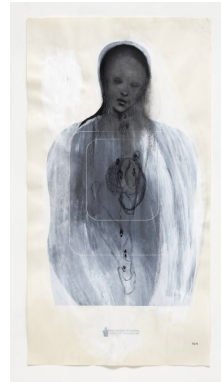

# CRD

STUDIO

---

**Cathrine Raben Davidsen**

*Slægten / Genus, 2023*

Kul, kridt, gesso på skydeskive papir / Charcoal, crayon, gesso on shooting target paper

87h x 57w cm

34.25h x 22.44w in

CRD2127

**Cathrine Raben Davidsen**

*Slægten / Genus, 2023*

Kul, kridt, gesso på skydeskive papir / Charcoal, crayon, gesso on shooting target paper

114h x 60.50w cm

44.88h x 23.82w in

CRD2208

**Cathrine Raben Davidsen**