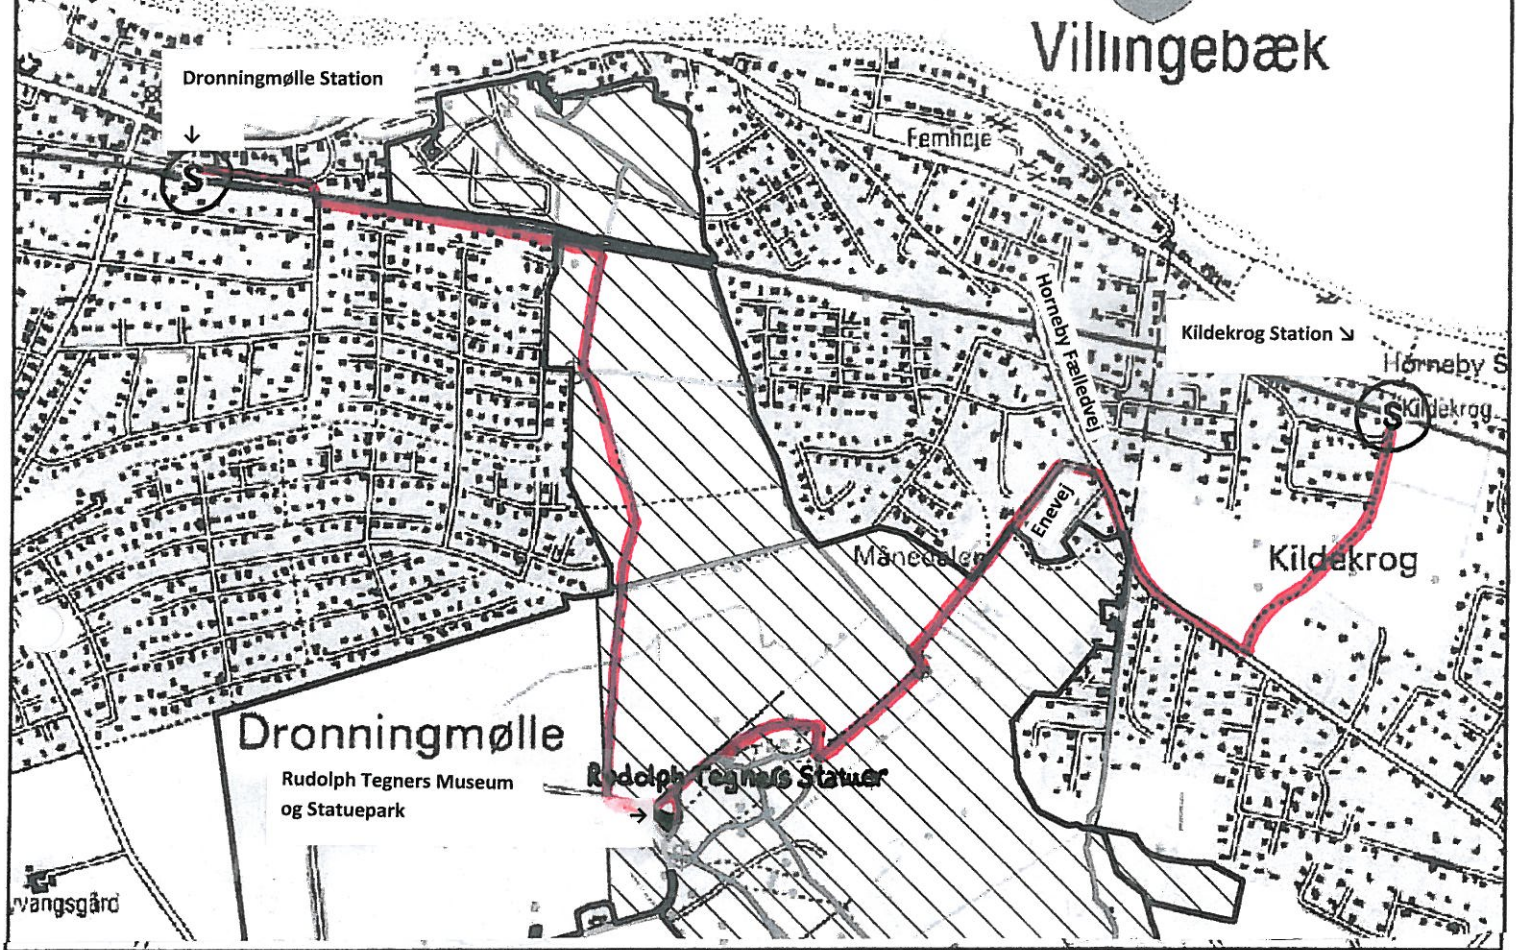

How to get to Tegners Museum

Gribskov
Kommune

Vilkeborgbæk

Dronningmølle Station

Femhøj

Kildekrog Station

Hornby S

Kildekrog

Kildekrog

Dronningmølle

Rudolph Tegnér's Museum
og Statuepark

Rudolph Tegnér's Statuer

Vangsgård